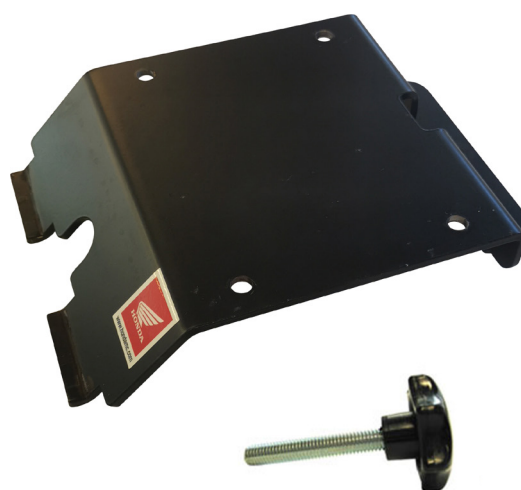

Honda ATV Produkter från Promotion Racing Kinna AB
Alla produkter är svensktillverkade.
Kan endast köpas via Honda återförsäljare.

Passar från 2016 års modeller om inte annat anges.

LÅDA

ATVPROLADA20
Flyttbar låda

Fästes enkelt med Stjärnvred på Flyttbart
LÅDFÄSTE eller för fast montering finns
FÄSTKIT FÖR FAST MONTERING

LÅDFÄSTE

ATVPROLADALF20
Flyttbart Lådfäste
Passar alla Honda ATV med Promotion
wingsplattor.

FÄSTKIT FÖR FAST MONTERING

ATVPROLADAFKRUF0 Fästkit Fast montering Rubicon, Foreman 20-
ATVPROLADAFKRAN Fästkit Fast montering Rancher 20-

(byglarna har olika storlekar 22mm till Rubicon och Foreman, 19mm till Rancher)